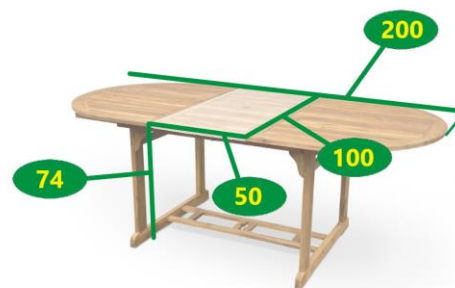

Rozměry v cm